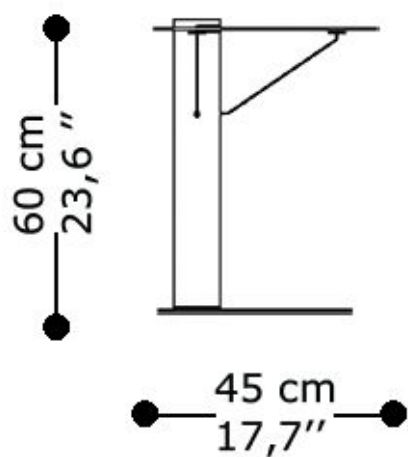

MESA LATERAL

MESA LATERAL
GAUDI

BRETON