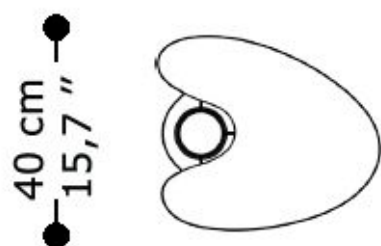

MESA LATERAL

MESA LATERAL
GAUDI

BRETON